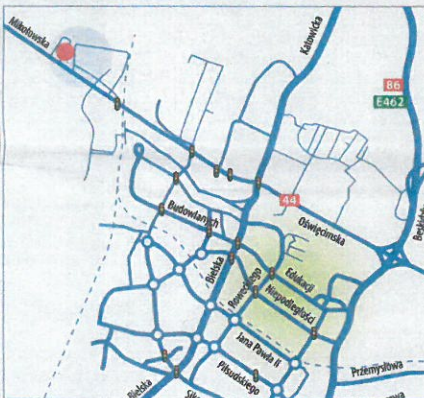

Oto lokalizacje PSZOK-ów na terenie Tychów:

PSZOK Tychy

ul. Mikołowska

Godziny otwarcia

pon. - pt.: 6.30 - 21.00

sob.: 9.00 - 13.00

obok Transprzętu, wjazd od ulicy Dojazdowej

PSZOK Tychy